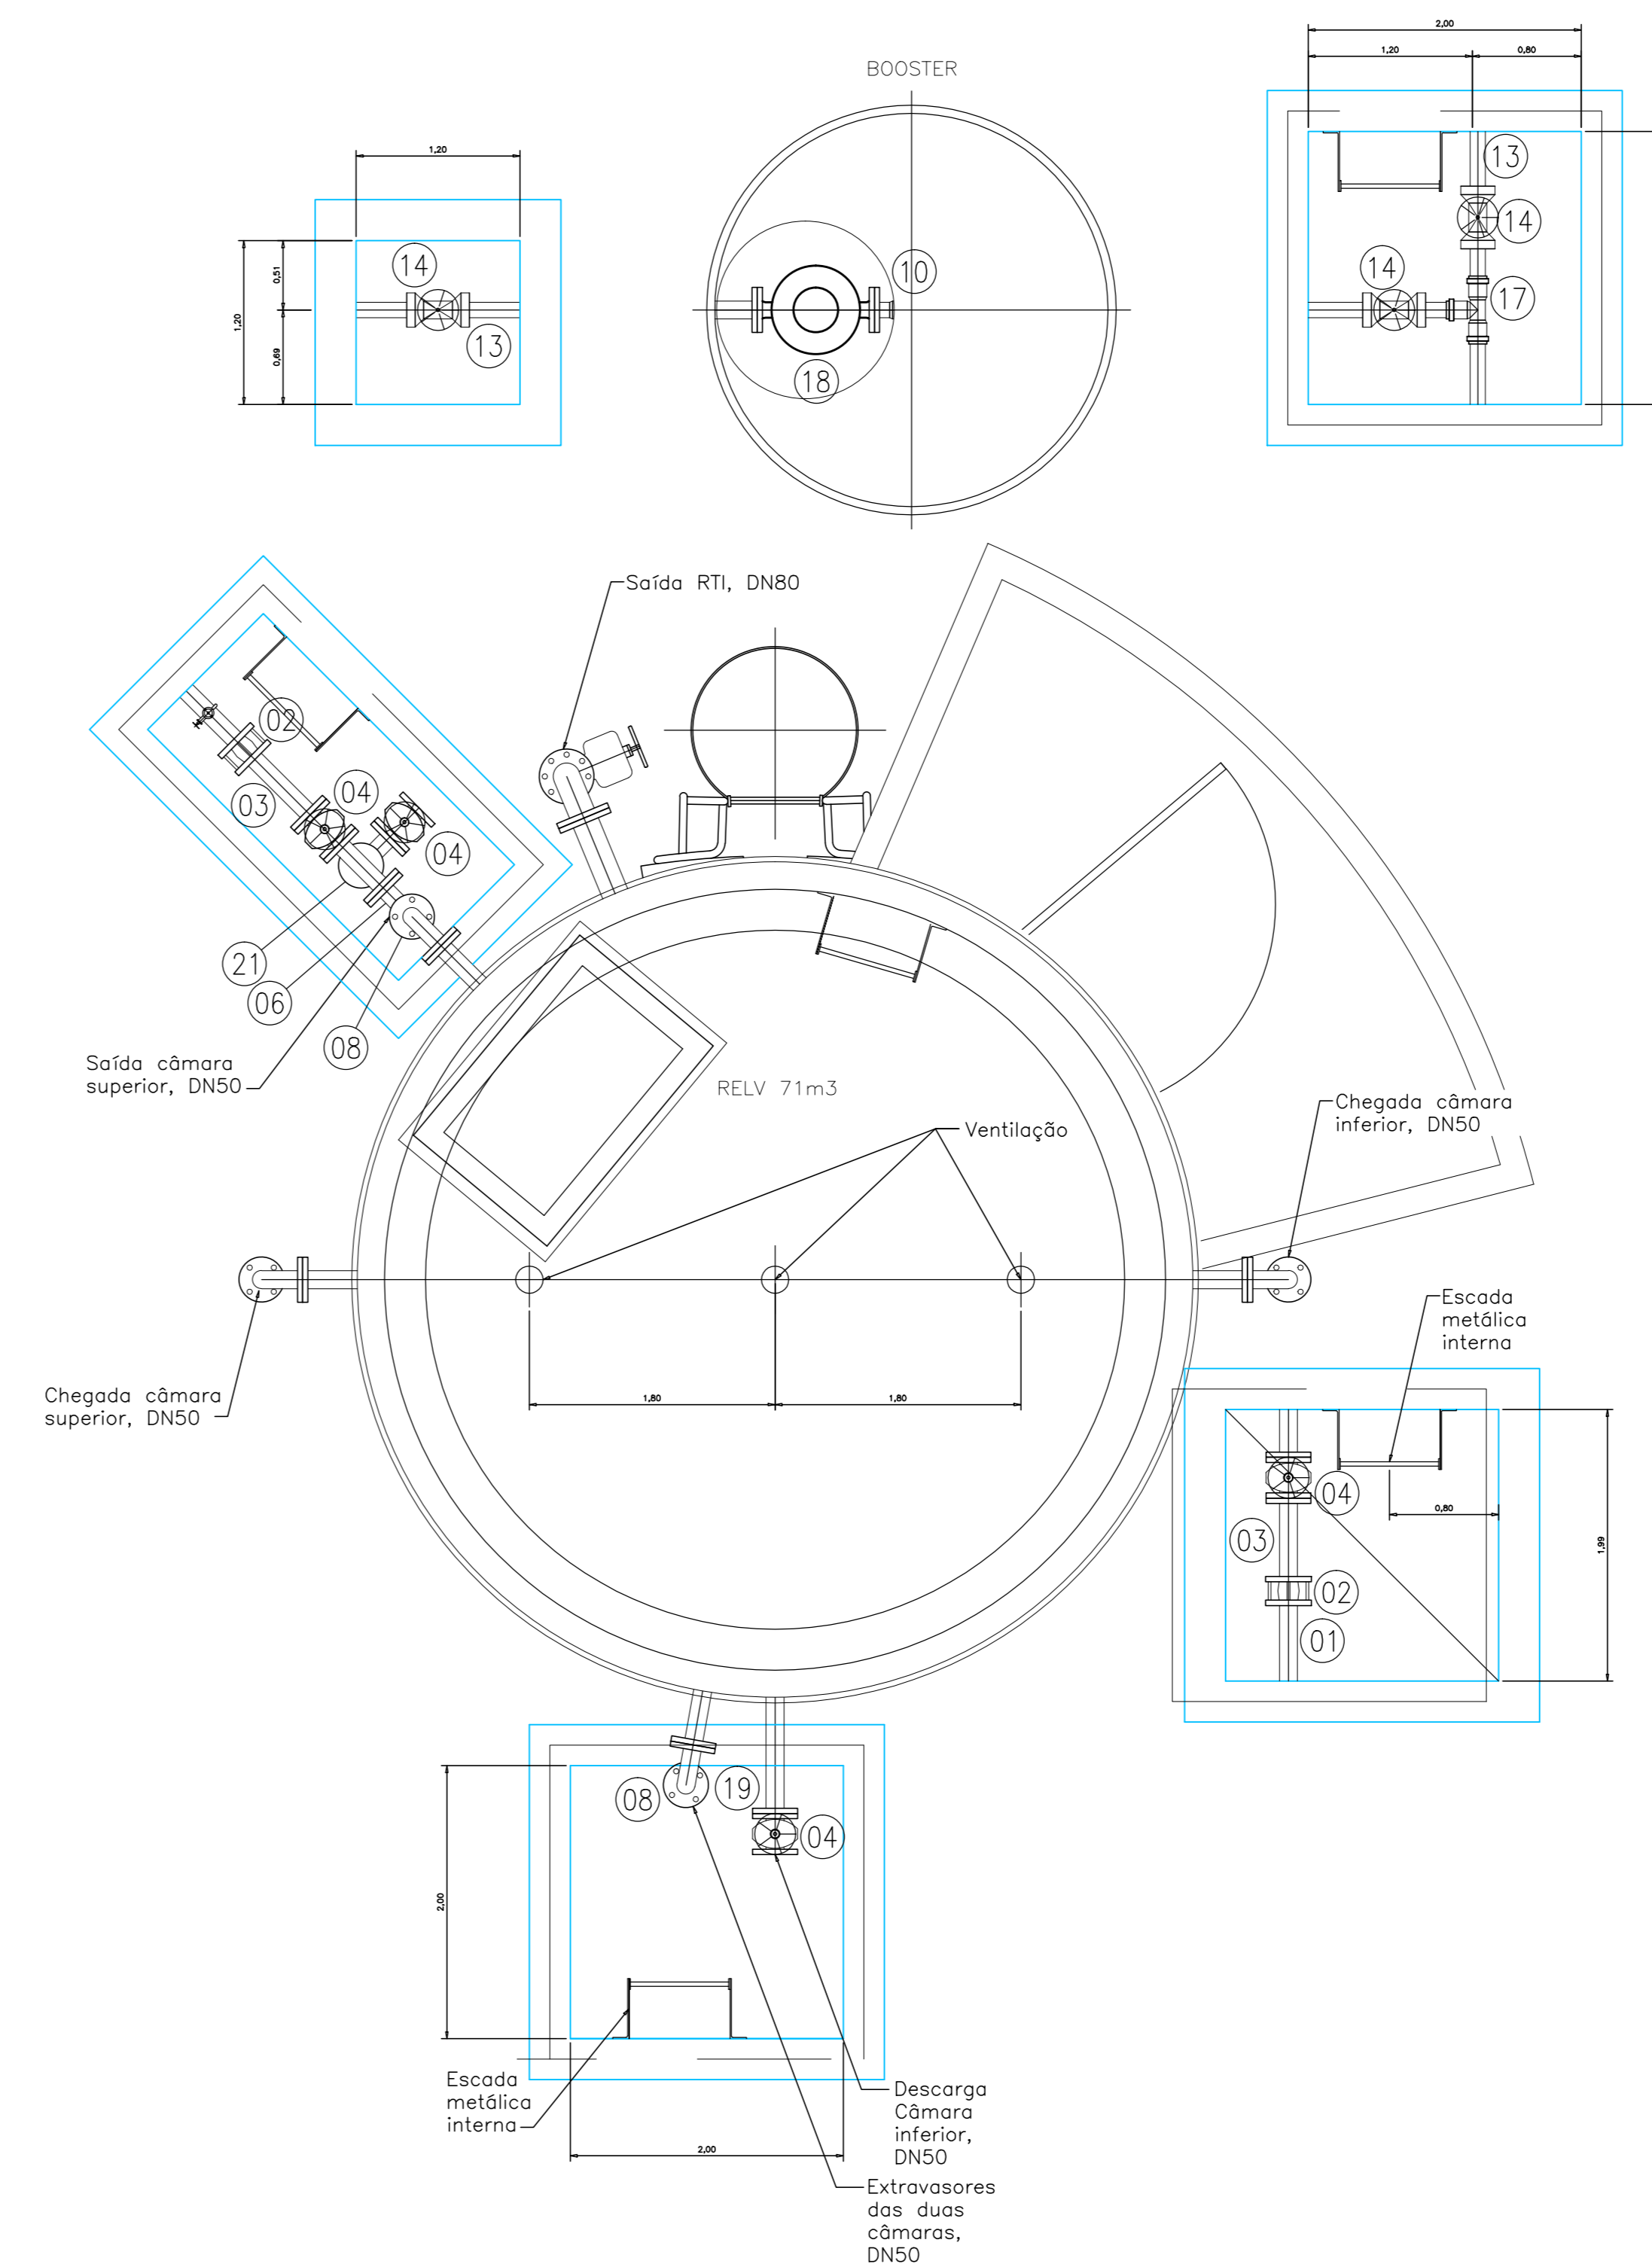

PLANTA NÍVEL RESERVATÓRIO INFERIOR - ESC. 1:25

PLANTA NÍVEL COBERTURA - ESC. 1:25

SETOR: RECANTO DAS EMAS, BRASÍLIA-DF
ENDEREÇO: AV. MONJOLÓ, CHÁCARA 22, NÚCLEO RURAL MONJOLÓ
PROPRIETÁRIO: INSTITUTO FEDERAL DE EDUCAÇÃO, CIÊNCIA E TECNOLOGIA DE BRASÍLIA
AUTOR DO PROJETO:
AUTOR DO PROJETO:
RESP. TÉCNICO:
PROPRIETÁRIO: INSTITUTO FEDERAL DE EDUCAÇÃO, CIÊNCIA E TECNOLOGIA DE BRASÍLIA
RESP. TÉCNICO: